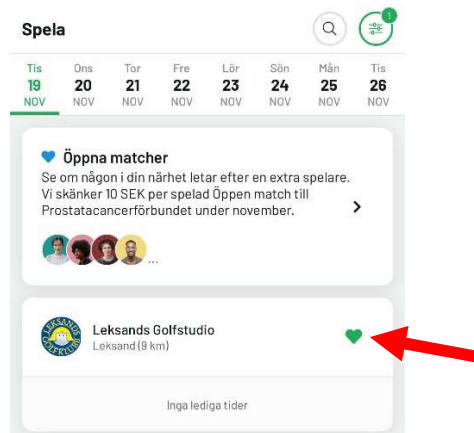

<https://www.matchi.se/forms/rtBu4eDFZ3yINnIjWkeE>

OBS! Handpåläggning behövs för att du ska kunna se rabatterade priserna.

Öppna appen

Klicka på "Sök"

Under filtreringinställningar

- Ställ in plats
- Välj "golf"

Då får du upp Leksands Golfstudio

Klicka på "hjärtat" så blir det din favorit-anläggning.

För att köpa timmar/klippkort

- Klicka på "Leksands Golfstudio"

- Välj "Om"

Scrolla ner till och välj "Besök oss på matchi.com"