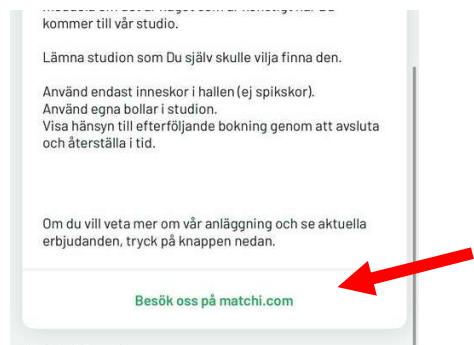

<https://www.matchi.se/forms/rtBu4eDFZ3yINnIjWkeE>

OBS! Handpåläggning behövs för att du ska kunna se rabatterade priserna.

Öppna appen

Klicka på "Sök"

Under filtreringinställningar

- Ställ in plats
- Välj "golf"

Då får du upp Leksands Golfstudio

Klicka på "hjärtat" så blir det din favorit-anläggning.

För att köpa timmar/klippkort

- Klicka på "Leksands Golfstudio"

- Välj "Om"

Scrolla ner till och välj "Besök oss på matchi.com"

När du väljer timmar"klippkort så är det första du ser ordinarie priser.

När ditt medlemskap i Leksands Golfstudio är aktiverat klickar du på "logga in".

Fyll i dina användaruppgifter för MATCHi.

När du loggat in kommer du se medlemspriserna för timmar/klippkort.