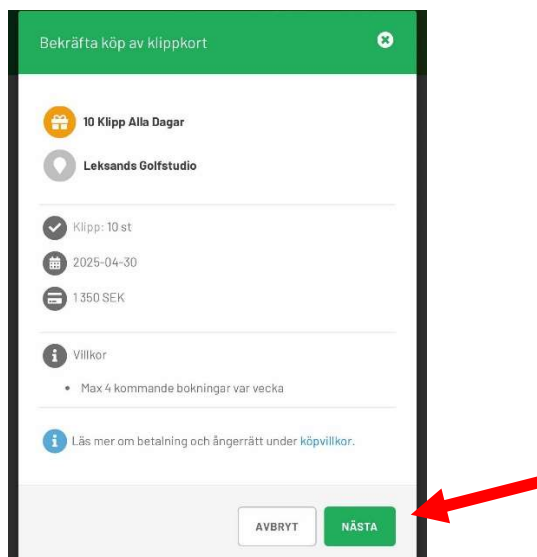

<https://www.matchi.se/forms/rtBu4eDFZ3yINnIjWkeE>

OBS! Handpåläggning behövs för att du ska kunna se rabatterade priserna.

Öppna appen

Klicka på "Sök"

Under filtreringinställningar

- Ställ in plats
- Välj "golf"

Då får du upp Leksands Golfstudio

Klicka på "hjärtat" så blir det din favorit-anläggning.

För att köpa timmar/klippkort

- Klicka på "Leksands Golfstudio"

- Välj "Om"

Scrolla ner till och välj "Besök oss på matchi.com"

När du väljer timmar"klippkort så är det första du ser ordinarie priser.

När ditt medlemskap i Leksands Golfstudio är aktiverat klickar du på "logga in".

Fyll i dina användaruppgifter för MATCHi.

När du loggat in kommer du se medlemspriserna för timmar/klippkort.

Välj den timme/klippkort du är intresserad av. Då kommer du till bilden till höger.

Klicka på "Nästa"

Genomför din betalning.