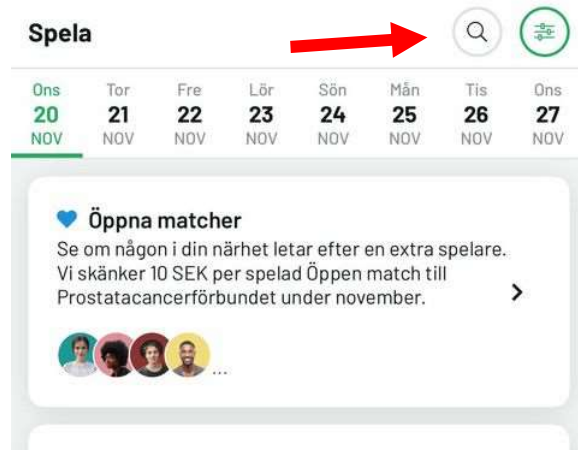

Köpa timmar/klippkort för medlemmar

Du kan använda dig av MATCHi:s hemsida www.matchi.se eller deras app (som du laddar ner där appar finns).

För att få tillgång till medlemspriser fyller du i följande länk:

<https://www.matchi.se/forms/rtBu4eDFZ3yINnIjWkeE>

OBS! Handpåläggning behövs för att du ska kunna se rabatterade priserna.

Öppna appen

Klicka på "Sök"

Under filtreringinställningar

- Ställ in plats
- Välj "golf"