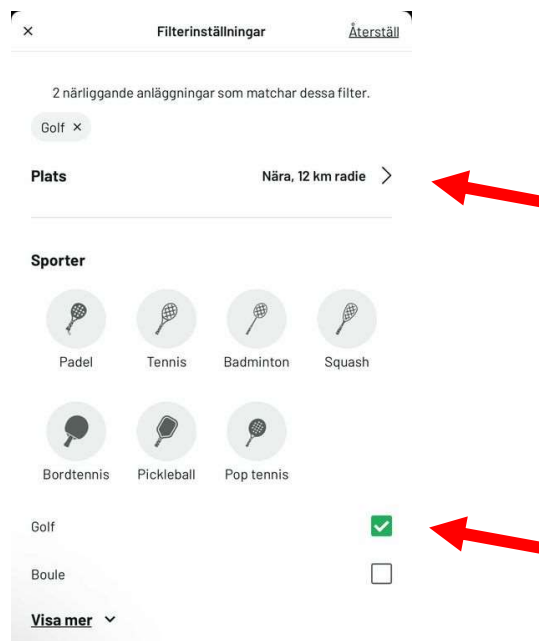

<https://www.matchi.se/forms/rtBu4eDFZ3yINnIjWkeE>

OBS! Handpåläggning behövs för att du ska kunna se rabatterade priserna.

Öppna appen

Klicka på "Sök"

Under filtreringinställningar

- Ställ in plats
- Välj "golf"

Då får du upp Leksands Golfstudio

Klicka på "hjärtat" så blir det din favorit-anläggning.

För att köpa timmar/klippkort

- Klicka på "Leksands Golfstudio"

- Välj "Om"

Scrolla ner till och välj "Besök oss på matchi.com"