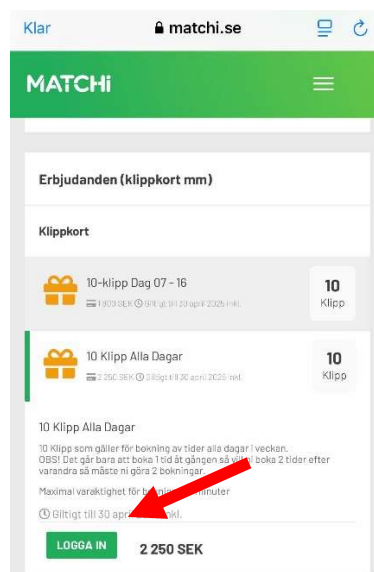

<https://www.matchi.se/forms/rtBu4eDFZ3yINnIjWkeE>

OBS! Handpåläggning behövs för att du ska kunna se rabatterade priserna.

Öppna appen

Klicka på "Sök"

Under filtreringinställningar

- Ställ in plats
- Välj "golf"

Då får du upp Leksands Golfstudio

Klicka på "hjärtat" så blir det din favorit-anläggning.

För att köpa timmar/klippkort

- Klicka på "Leksands Golfstudio"

- Välj "Om"

Scrolla ner till och välj "Besök oss på matchi.com"

När du väljer timmar"klippkort så är det första du ser ordinarie priser.

När ditt medlemskap i Leksands Golfstudio är aktiverat klickar du på "logga in".

Fyll i dina användaruppgifter för MATCHi.

När du loggat in kommer du se medlemspriserna för timmar/klippkort.