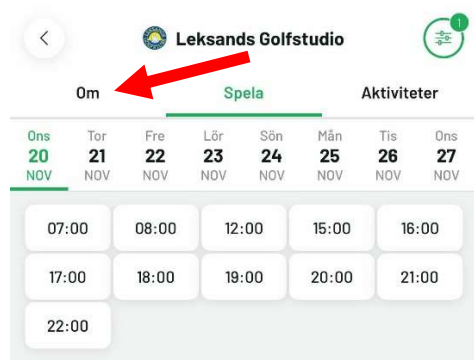

<https://www.matchi.se/forms/rtBu4eDFZ3yINnIjWkeE>

OBS! Handpåläggning behövs för att du ska kunna se rabatterade priserna.

Öppna appen

Klicka på "Sök"

Under filtreringinställningar

- Ställ in plats
- Välj "golf"

Då får du upp Leksands Golfstudio

Klicka på "hjärtat" så blir det din favorit-anläggning.

För att köpa timmar/klippkort

- Klicka på "Leksands Golfstudio"

- Välj "Om"

Scrolla ner till och välj "Besök oss på matchi.com"

När du väljer timmar"klippkort så är det första du ser ordinarie priser.

När ditt medlemskap i Leksands Golfstudio är aktiverat klickar du på "logga in".

Fyll i dina användaruppgifter för MATCHi.

När du loggat in kommer du se medlemspriserna för timmar/klippkort.